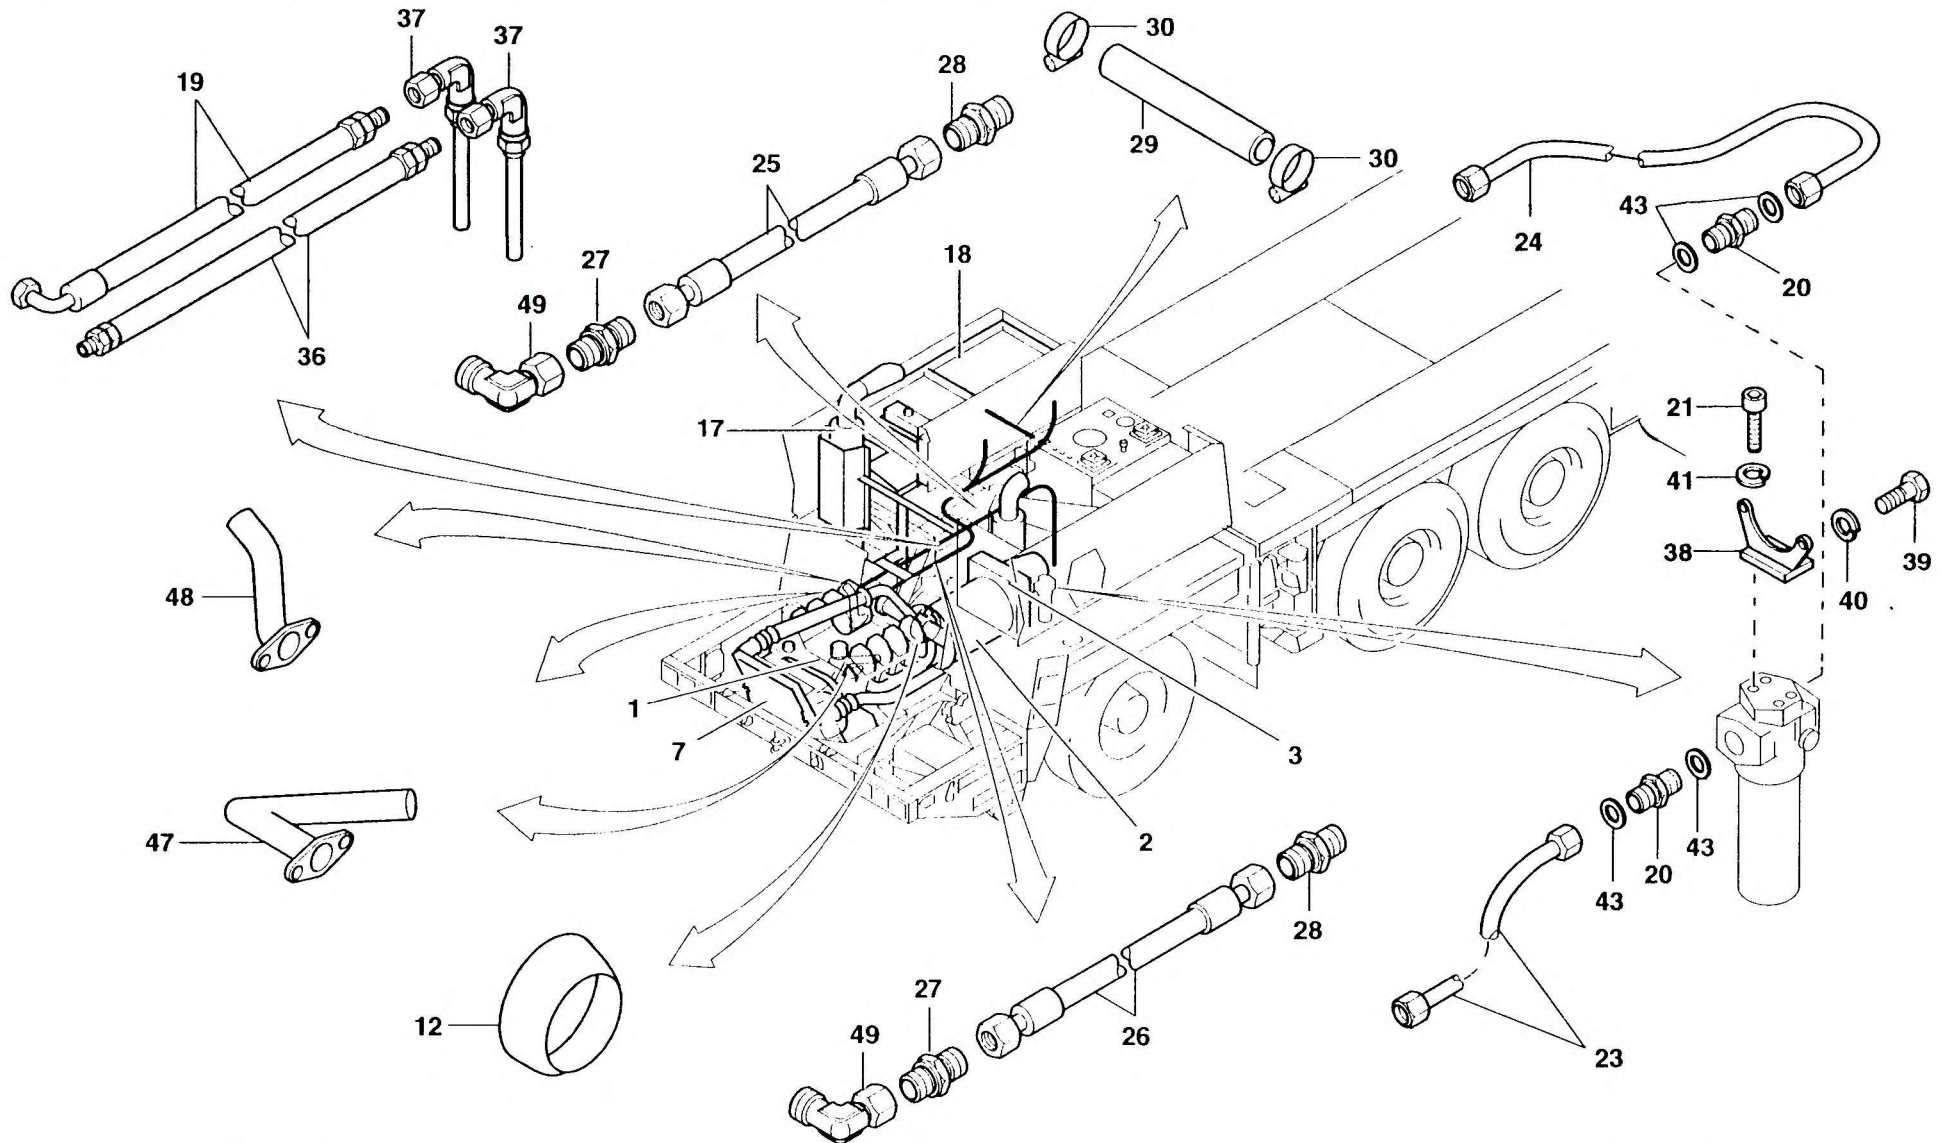

ANTRIEB TRIEBKOPF
TRACTION UNIT DRIVE

BILDTAFEL
PICTORIAL DISPLAY

GMK 5160
BE 505
G 631

12.95

2307263-ETL

1/2

ANTRIEB TRIEBKOPF
TRACTION UNIT DRIVE

BILDTAFEL
PICTORIAL DISPLAY

12.95

2307263-ETL

2/2

GMK 5160
BE 505
G 631